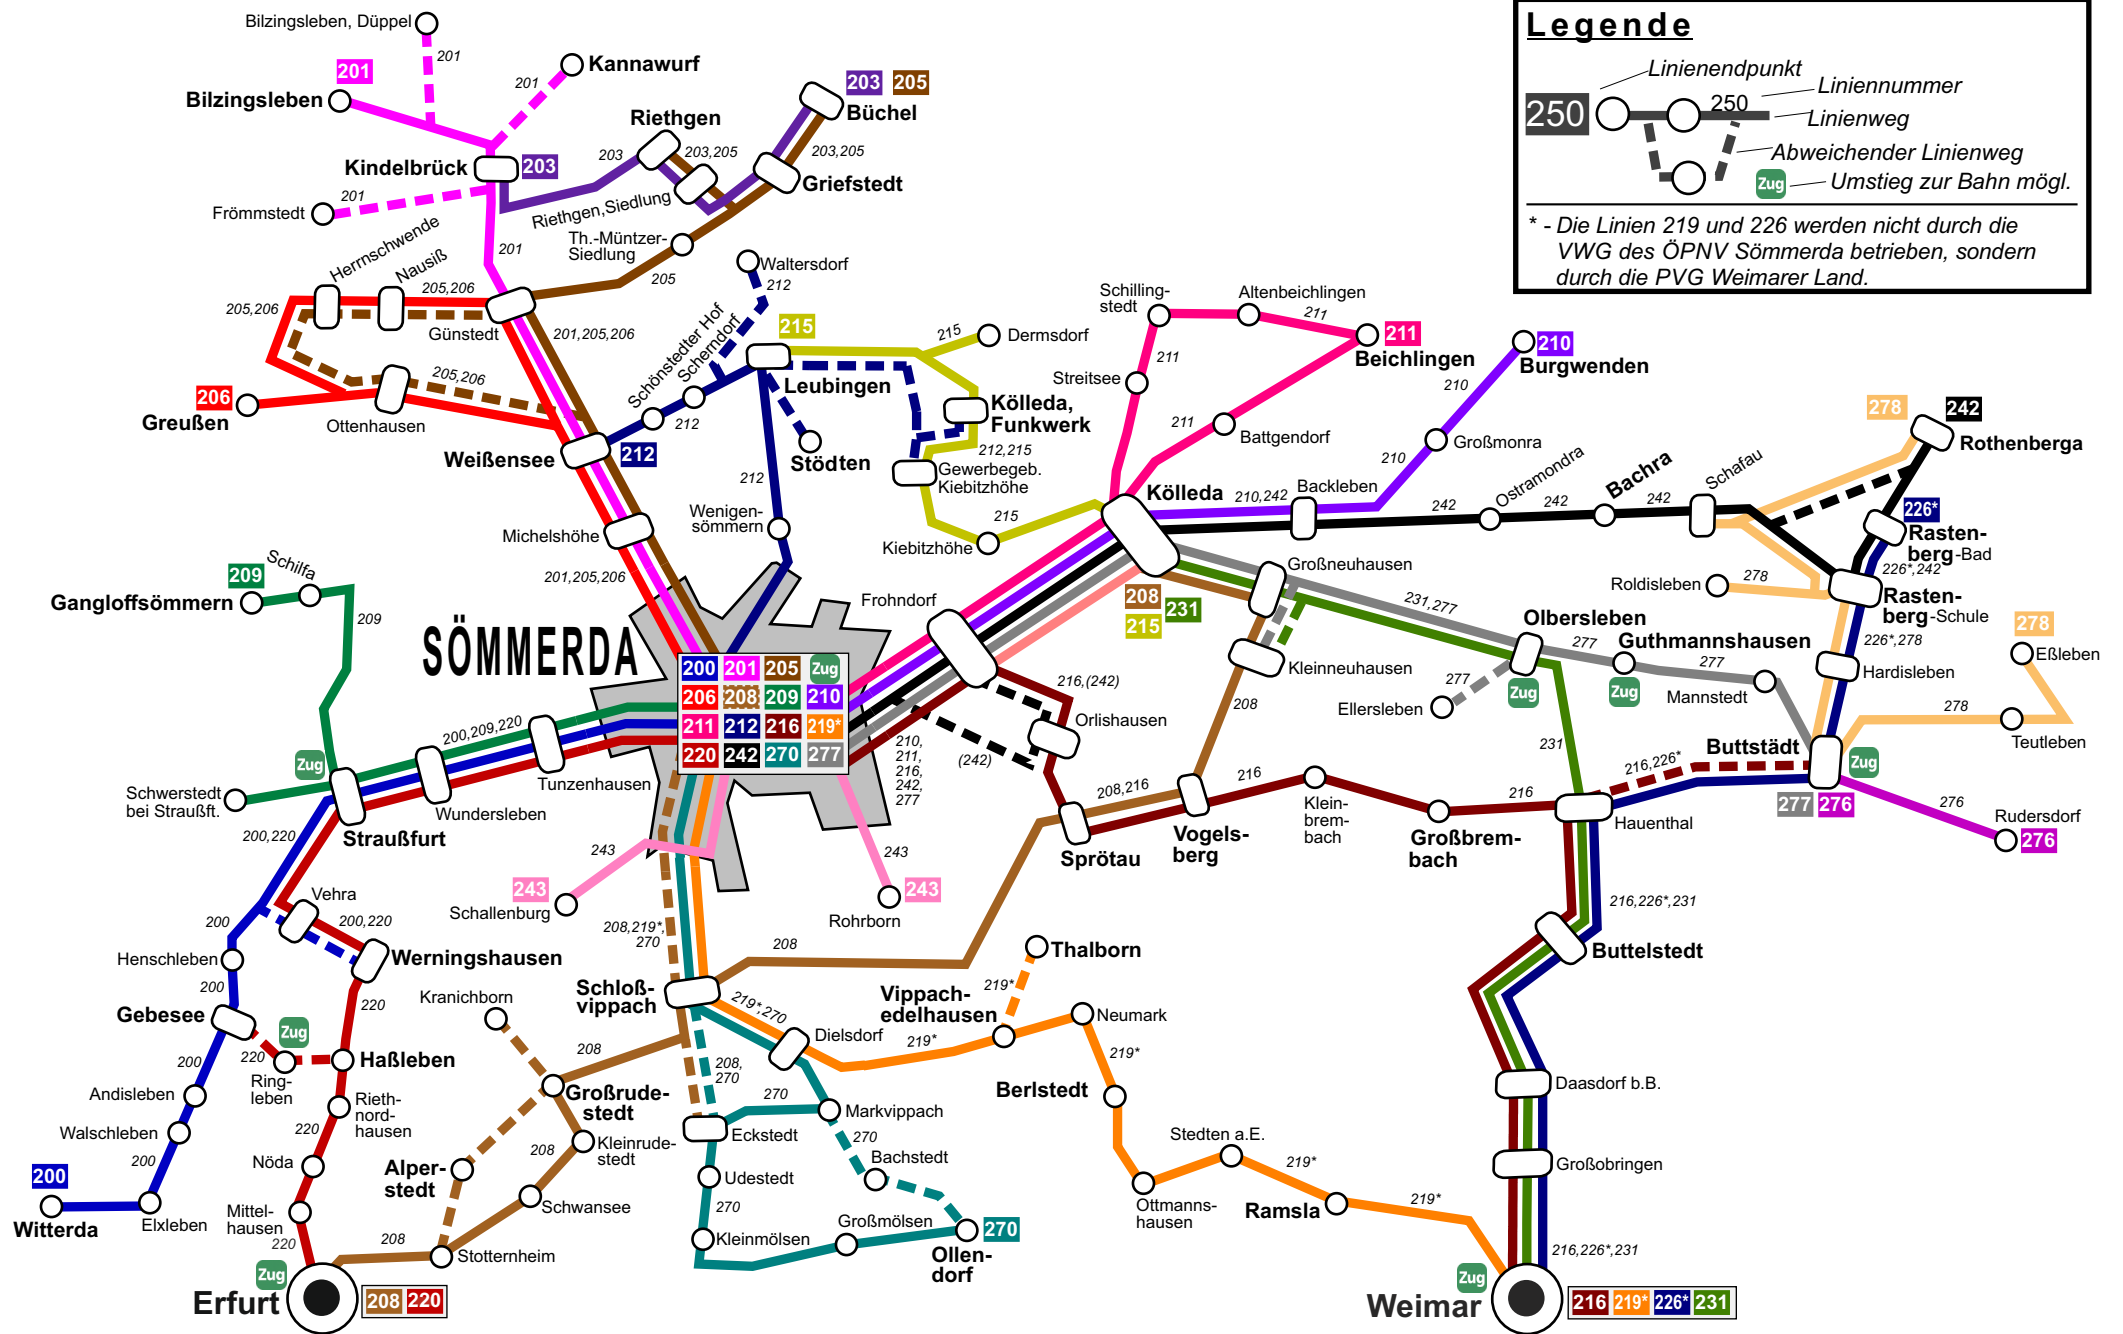

Liniennetzplan (Stand: 2020/2021)

Legende

- Linienendpunkt
- Liniennummer
- Linienweg
- Abweichender Linienweg
- Zug
- Umstieg zur Bahn mögl.

* - Die Linien 219 und 226 werden nicht durch die VWG des ÖPNV Sömmerda betrieben, sondern durch die PVG Weimarer Land.

200	201	205	Zug
206	208	209	210
211	212	216	219*
220	242	270	277

216	219*	226*	231
-----	------	------	-----

208	220
-----	-----