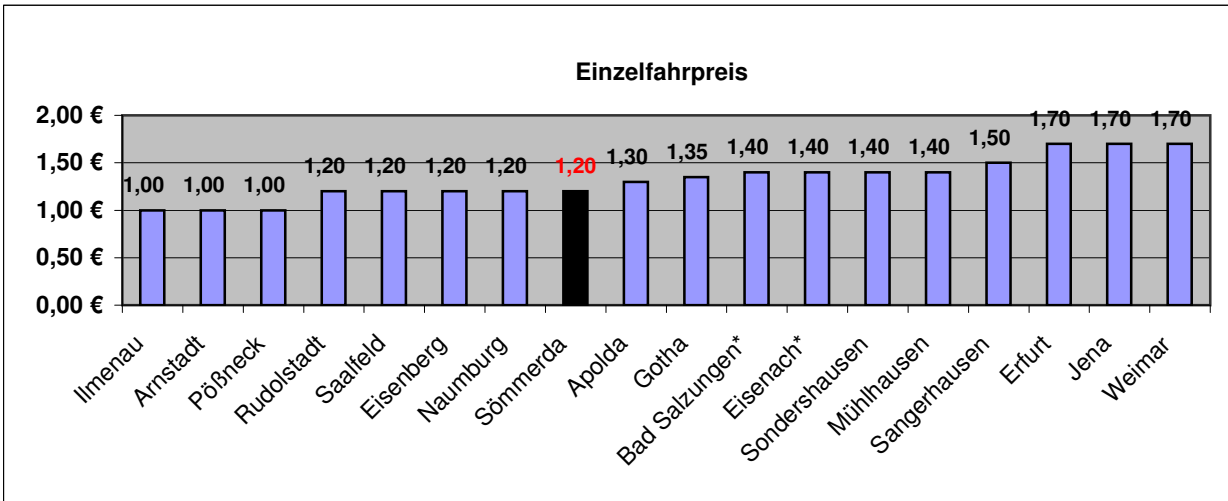

Tarifvergleich Stadt Sömmerda / Städte im Umkreis (Stand Februar 2009)

* - beim Lösen des Einzelfahrscheins im Bus

Wo keine Mehrfahrtenkarten angeboten werden, wurde der Preis des Einzelfahrscheins angesetzt.