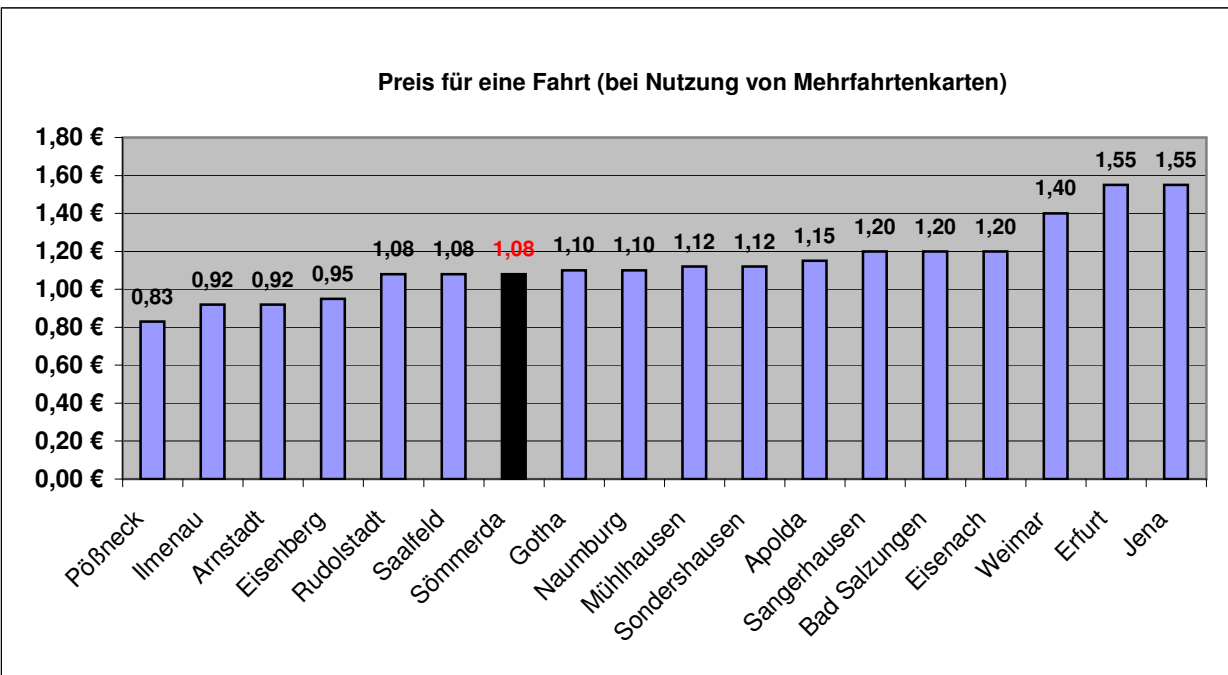

Tarifvergleich Stadt Sömmerda / Städte im Umkreis (Stand Februar 2009)

* - beim Lösen des Einzelfahrscheins im Bus

Wo keine Mehrfahrtenkarten angeboten werden, wurde der Preis des Einzelfahrscheins angesetzt.